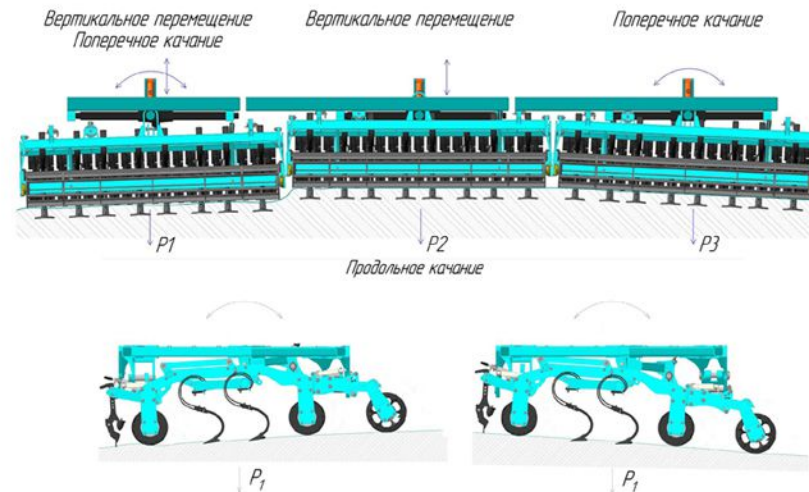

Культиватор комбинированный предпосевной «Малахит»

Культиватор комбинированный предпосевной «Малахит»

Широкозахватный комбинированный предпосевной культиватор «Малахит» предназначен для подготовки посевного ложа за один проход. Большая ширина захвата и высокая скорость обработки гарантируют максимальную производительность работы и позволяет значительно сэкономить время, необходимое для соблюдения агротехнических сроков.

Культиватор может комплектоваться одним из двух вариантов секций двухрядными или четырехрядными.

Каждая рабочая секция конструктивно крепится к основной раме с возможностью копирования почвы по трем степеням свободы.

Двухрядные

Два ряда пружинных S-образных стоек.
Высота стойки 52 см.
Лапа 270 мм.
Перекрытие 50 мм.

Четырехрядные

Четыре ряда пружинных S-образных стоек.
Высота стойки 50 см.
Лапа 195 мм.
Перекрытие 72 мм.

P1, P2, P3 – удельное давление секции на почву, P1=P2=P3.

Показатель/Наименование	ККП-10000	ККП-12000	ККП-14000	ККП-16000				
Рабочая ширина захвата, м	10,0	12,0	14,0	16,0				
Глубина обработки почвы, см не более	14							
Количество рабочих органов, шт.	2	4	2	4	2	4	2	4
Шаг следа рабочих органов, мм	220	123	220	123	220	123	220	123
Количество рабочих органов, шт.	44	82	54	98	63	114	72	130
Ширина стрелчатой лапы, мм	270	195	270	195	270	195	270	195
Габаритные размеры, в транспортном положении, мм:								
Длина	8110	9110	10110	11110				
Ширина	3495							
Высота	3900							
Масса, кг	10400	11175	12470	13410	13253	14250	13970	15020
Агрегируется с трактором, л.с.	280-330	330-380	400-435	450-500				