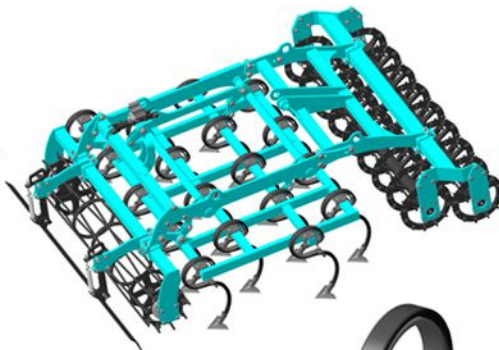

Культиватор комбинированный предпосевной «Малахит»

Культиватор комбинированный предпосевной «Малахит»

Широкозахватный комбинированный предпосевной культиватор «Малахит» предназначен для подготовки посевного ложа за один проход. Большая ширина захвата и высокая скорость обработки гарантируют максимальную производительность работы и позволяет значительно сэкономить время, необходимое для соблюдения агротехнических сроков.

Культиватор может комплектоваться одним из двух вариантов секций двухрядными или четырехрядными.

Каждая рабочая секция конструктивно крепится к основной раме с возможностью копирования почвы по трем степеням свободы.

Двухрядные

Два ряда пружинных S-образных стоек.
Высота стойки 52 см.
Лапа 270 мм.
Перекрытие 50 мм.

Четырехрядные

Четыре ряда пружинных S-образных стоек.
Высота стойки 50 см.
Лапа 195 мм.
Перекрытие 72 мм.

P1, P2, P3 – удельное давление секции на почву, P1=P2=P3.

Показатель/Наименование	ККП-10000	ККП-12000	ККП-14000	ККП-16000				
Рабочая ширина захвата, м	10,0	12,0	14,0	16,0				
Глубина обработки почвы, см не более	14							
Количество рабочих органов, шт.	2	4	2	4	2	4	2	4
Шаг следа рабочих органов, мм	220	123	220	123	220	123	220	123
Количество рабочих органов, шт.	44	82	54	98	63	114	72	130
Ширина стрелчатой лапы, мм	270	195	270	195	270	195	270	195
Габаритные размеры, в транспортном положении, мм:								
Длина	8110	9110	10110	11110				
Ширина	3495							
Высота	3900							
Масса, кг	10400	11175	12470	13410	13253	14250	13970	15020
Агрегируется с трактором, л.с.	280-330	330-380	400-435	450-500				